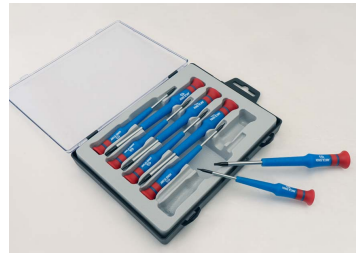

32309PR

TORX® Precision screwdriver set - 9pcs

Weight (kg) : 0,26

	Series	Content
		1433 T4 x 40 , T5 x 40 , T6 x 40 , T7 x 40 , T8 x 40 , T9 x 50 , T10 x 50 , T15 x 50 , T20 x 50