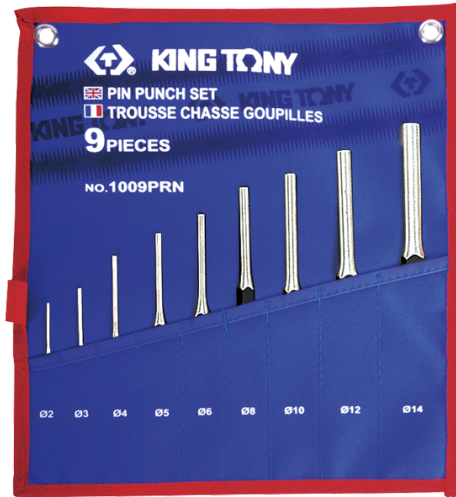

1009PRN

Pin punch set - 9 pcs

Empty set : 831009PRN
Weight (kg) : 1.6
BOX/CTN : 30

- Use a nail punch to remove and maintain your pin punch.

Series

Content

764

Ø 2 x 30 , Ø 3 x 40 , Ø 4 x 50 , Ø 5 x 50 ,
Ø 6 x 50 , Ø 8 x 50 , Ø 10 x 65 , Ø 12 x 70 ,
Ø 14 x 75