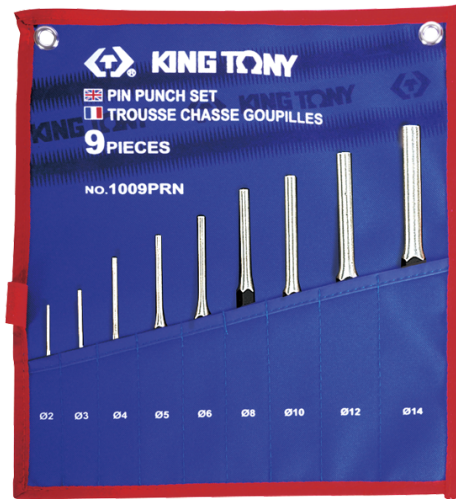

1009PRN

Pin punch set - 9 pcs

Empty set : 831009PRN

Weight (kg) : 1.6

BOX/CTN : 30

- Use a nail punch to remove and maintain your pin punch.

Series

Content

764

Ø 2 x 30 , Ø 3 x 40 , Ø 4 x 50 , Ø 5 x 50 ,
Ø 6 x 50 , Ø 8 x 50 , Ø 10 x 65 , Ø 12 x 70 ,
Ø 14 x 75