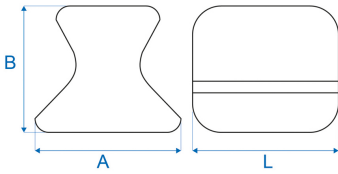

9CF210

Utility dolly

	A (mm)	B (mm)	L (mm)	Weight (kg)
9CF210	69	64	42,3	1,38