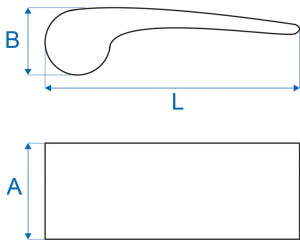

9CF220

Curved dolly

	A (mm)	B (mm)	L (mm)	Weight (kg)
9CF220	58,6	45	133	1,63