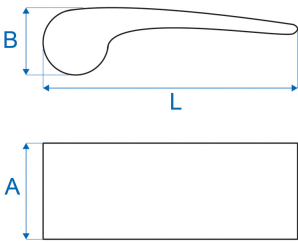

9CF220

Curved dolly

	A (mm)	B (mm)	L (mm)	Weight (kg)
9CF220	58,6	45	133	1,63