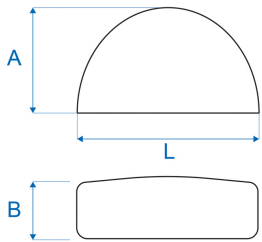

### Heel dolly

	A (mm)	B (mm)	L (mm)	Weight (kg)
9CF230	60	30	79,3	1,13