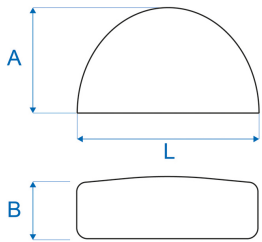

9CF230

Heel dolly

	A (mm)	B (mm)	L (mm)	Weight (kg)
9CF230	60	30	79,3	1,13