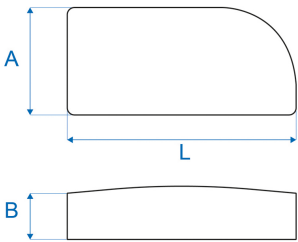

9CF240

Heel dolly

	A (mm)	B (mm)	L (mm)	Weight (kg)
9CF240	58,5	29,1	121	1,4