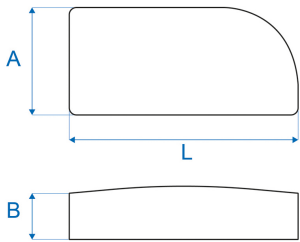

9CF240

Heel dolly

	A (mm)	B (mm)	L (mm)	Weight (kg)
9CF240	58,5	29,1	121	1,4