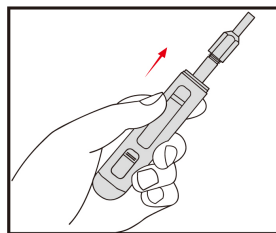

### Universal terminal release tool set - 12 pcs

Dimensions L x H x D (mm) : 213 x 250 x 54

- Plastic case
- Suitable for most of the vehicles, VW Group, BMW, Opel, Renault, Ford, Daimlerchrysler, Fiat, Toyota and Saab
- Repair malfunctions related to poor contacts in a simple, fast and professional way.
- Ce jeu de 12 pinces de déblocage est recommandé pour l'extraction en toute sécurité des connecteurs et des cosses électriques du système électrique automobile sans les abîmer
- A. ABS 4.0mm round terminal (9DT111)
- B. 3.5mm round terminal (9DT112)
- C. 1.5mm round terminal (9DT113)
- D. Maxi power timer (9DT114)
- E. Pit pod / Faston 6.3 mm (9DT115)
- F. JPT / SPT (9DT116)
- G. Micro timer 11 (9DT117)
- H. Standard tool (9DT118)
- I. Standard 2.72 mm (9DT119)
- J. Standard 1.48 mm (9DT1110)
- K. Standard 1.89 mm (9DT1111)
- L. Micro standard (9DT1112)