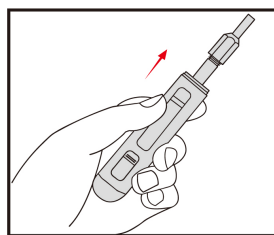

### Universal terminal release tool set - 12 pcs

Dimensions L x H x D (mm) : 213 x 250 x 54

- Plastic case
- Suitable for most of the vehicles, VW Group, BMW, Opel, Renault, Ford, Daimlerchrysler, Fiat, Toyota and Saab
- Repair malfunctions related to poor contacts in a simple, fast and professional way.
- Ce jeu de 12 pinces de déblocage est recommandé pour l'extraction en toute sécurité des connecteurs et des cosses électriques du système électrique automobile sans les abîmer
- A. ABS 4.0mm round terminal (9DT111)
- B. 3.5mm round terminal (9DT112)
- C. 1.5mm round terminal (9DT113)
- D. Maxi power timer (9DT114)
- E. Pit pod / Faston 6.3 mm (9DT115)
- F. JPT / SPT (9DT116)
- G. Micro timer 11 (9DT117)
- H. Standard tool (9DT118)
- I. Standard 2.72 mm (9DT119)
- J. Standard 1.48 mm (9DT1110)
- K. Standard 1.89 mm (9DT1111)
- L. Micro standard (9DT1112)