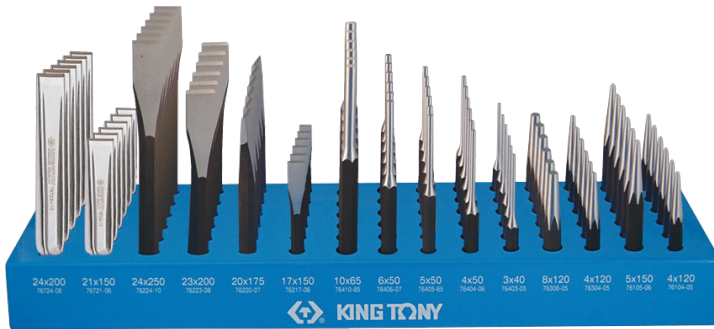

## 1091PR

### Impact tool display - 90 pcs

Display dimensions (mm) : 600 x 240 x 60

	Series	Content
	761	Ø4x120 - Ø5x150 (x6)
	763	4x120 - 8x120 (x6)
	764	Ø3x125 - Ø4x150 - Ø5x165 - Ø6x180 - Ø10x215 (x6)
	762	17x150 - 20x150 - 23x200 - 24x250 (x6)
	767	21x150 - 24x200 (x6)