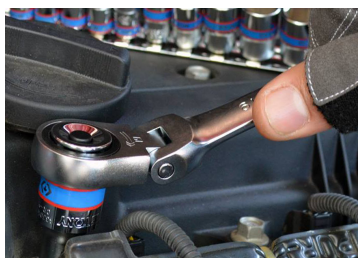

13013MRE

M Metric Flexible Head Speed Wrench Set With Adapters - 13 pcs

Empty box : 820002K
 Dimensions L x W x H (mm) : 381x146x66
 Weight (kg) : 2.12

- Clés mixtes à cliquet tête articulée
- Adaptateur porte-embouts 1/4"
- Adaptateur carré conducteur 1/4" - 3/8" - 1/2"