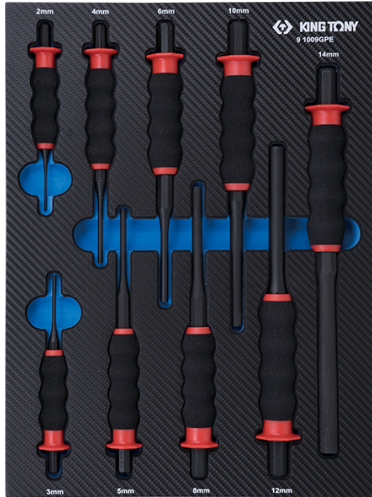

91009GPE

Plateau EVAWAVE de chasse-goupilles gainés - 9 pièces

Empty tray : EF1009
Weight (kg) : 2

■ #9

Series

Content

764G

ø2, ø3, ø4, ø5, ø6, ø8, ø10, ø12, ø14