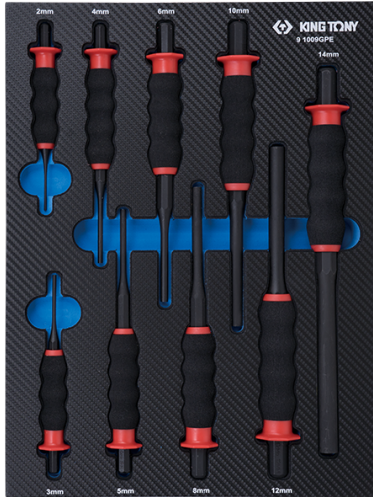

91009GPE

Plateau EVAWAVE de chasse-goupilles gainés - 9 pièces

Empty tray : EF1009
Weight (kg) : 2

■ #9

Series

Content

764G

ø2, ø3, ø4, ø5, ø6, ø8, ø10, ø12, ø14