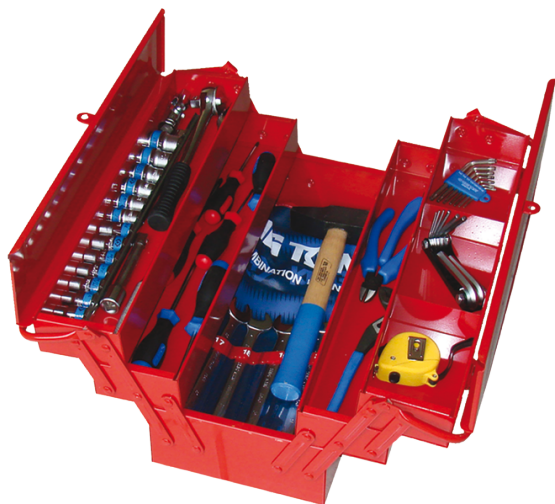

## 902059MR

**M** Complete tool box - 59 pcs (BASIC Series)

	Series	Content
	87A02AUS	
  	4335M	10 - 11 - 12 - 13 - 14 - 15 - 16 - 17 - 18 - 19 - 21 - 23 - 24
	 8708	
	 4791	4791
	 4251	425105
	 4452F	445215F
	 4725G	472510G
	 6111	611107
	 6516C	651610C
	78220S	7822350S
	 6211	621106
	79093M	7909302M