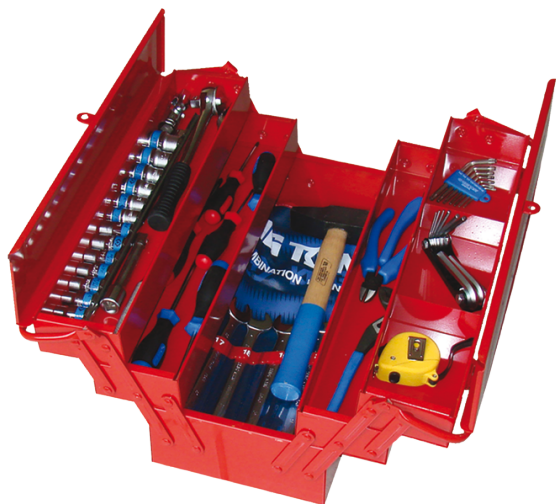

## 902059MR

**M** Complete tool box - 59 pcs (BASIC Series)

	Series	Content
	87A02AUS	
  	4335M	10 - 11 - 12 - 13 - 14 - 15 - 16 - 17 - 18 - 19 - 21 - 23 - 24
	 8708	
	 4791	4791
	 4251	425105
	 4452F	445215F
	 4725G	472510G
	 6111	611107
	 6516C	651610C
	78220S	7822350S
	 6211	621106
	79093M	7909302M