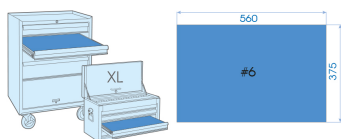

97392MRE01

M 1/4" and 1/2" socket set and accessories EVAWAVE foam tray - 92 pcs

LxW Dimensions (mm) : 560x375

Weight (kg) : 8.8

- #6
- from 5,5 to 32 mm
- 1/4" tip

		Series	Content
		1/4"	2335M 5,5 , 6 , 7 , 8 , 9 , 10 , 11 , 12 , 13 , 14
		1/4"	2771G 277155G
		1/4"	2745 2745
		1/4"	2221 222102, 222104 (55, 100 mm)
		1/4"	2571 257145
		1/4" 1/4"	2142 2142
		1/4"	213312DF 213312DF
		1/4"	2178DF 2178DF

			2792	2792
			4335M	10 , 11 , 12 , 13 , 14 , 15 , 16 , 17 , 18 , 19 , 21 , 22 , 24 , 27 , 30 , 32
			4235M	8 , 9 , 10 , 12 , 13 , 14 , 15 , 16 , 17 , 18 , 19
			4375M	E10 , E12 , E14 , E16 , E18
			4035	H6 , H8 , H10
			4033	T30 , T40 , T50 , T55
			4049	M8 , M9 , M10 , M12
			4026	M14
			4036	M8 , M10 , M12
			402B	M16 , M18
			4771G	477110G
			4251	425105 , 425110 (125 , 250 mm)
			4791	4791
			1025P	PH1 , PH2 , PH3
			1025Z	PZ1 , PZ2 , PZ3
			1025H	H3 , H4 , H5 , H6
			1025U	T7H , T8H , T9H , T10H , T15H , T20H , T25H , T27H , T30H , T40H