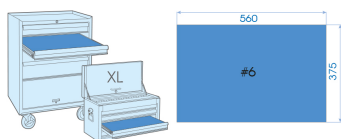

97392MRE01

M 1/4" and 1/2" socket set and accessories EVAWAVE foam tray - 92 pcs

LxW Dimensions (mm) : 560x375
 Weight (kg) : 8.8

- #6
- from 5,5 to 32 mm
- 1/4" tip

		Series	Content
		1/4"	2335M 5,5 , 6 , 7 , 8 , 9 , 10 , 11 , 12 , 13 , 14
		1/4"	2771G 277155G
		1/4"	2745 2745
		1/4"	2221 222102, 222104 (55, 100 mm)
		1/4"	2571 257145
	 	1/4" 1/4"	2142 2142
		1/4"	213312DF 213312DF
		1/4"	2178DF 2178DF

			2792	2792
			4335M	10 , 11 , 12 , 13 , 14 , 15 , 16 , 17 , 18 , 19 , 21 , 22 , 24 , 27 , 30 , 32
			4235M	8 , 9 , 10 , 12 , 13 , 14 , 15 , 16 , 17 , 18 , 19
			4375M	E10 , E12 , E14 , E16 , E18
			4035	H6 , H8 , H10
			4033	T30 , T40 , T50 , T55
			4049	M8 , M9 , M10 , M12
			4026	M14
			4036	M8 , M10 , M12
			402B	M16 , M18
			4771G	477110G
			4251	425105 , 425110 (125 , 250 mm)
			4791	4791
			1025P	PH1 , PH2 , PH3
			1025Z	PZ1 , PZ2 , PZ3
			1025H	H3 , H4 , H5 , H6
			1025U	T7H , T8H , T9H , T10H , T15H , T20H , T25H , T27H , T30H , T40H