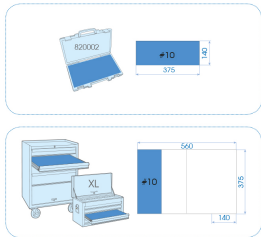

Series	Content
	67HS	67HS07
	67SS	67SS07
	67HB	67HB07
	67SB	67SB07