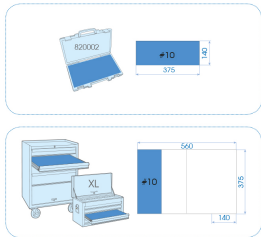

### Circlips pliers EVAWAVE set - 4 pcs

■ #10

	Series	Content
	67HS	67HS07
	67SS	67SS07
	67HB	67HB07
	67SB	67SB07