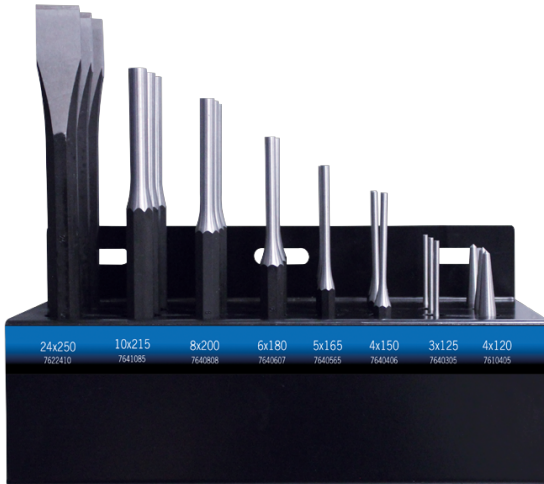

1092PR

Impact tool display - 24 pcs

Display dimensions (mm) : 280 x 105 x 130

	Series	Content
	761	Ø4x120 (x3)
	762	24x250 (x3)
	764	Ø3x125, Ø4x150, Ø5x165, Ø6x180, Ø8x200, Ø10x215 (x3)