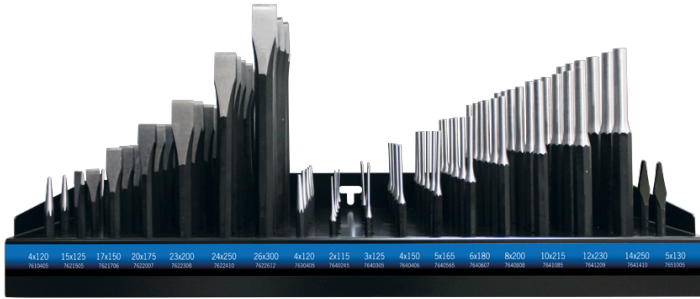

# 1093PR

## Impact tool display - 108 pcs

Display dimensions (mm) : 700 x 240 x 110

	Series	Content
	761	Ø4x120 (x6)
	762	15x125, 17x150, 20x175, 23x200, 24x250, 26x300 (x6)
	763	4x120 (x6)
	764	Ø2x115, Ø3x125, Ø4x150, Ø5x165, Ø6x180, Ø8x200, Ø10x215, Ø12x230, Ø14x250 (x6)
	765	5x130 (x6)