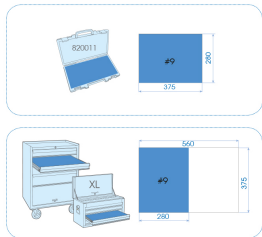

### Measure tools EVAWAVE foam tray - 7 pcs

Weight (kg) : 1.1

■ #9 (280 x 375 mm)

	Series	Content
	6CB21	6CB21
	6721*	672110
	7951212	7951212
	7734	7734020
	9DC22	9DC22
	79094M	7909405M