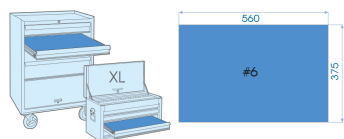

990217GRE04

Impact tools and pliers EVAWAVE foam tray - 17 pcs

■ #6 (560 x 375 mm)

	Series	Content
	764	3, 4, 5, 6
	761	7610506
	767	7671705
	6011R	601110R
 	6111	611108
 	6231	623107
 	6314	631405
 	6311	631108