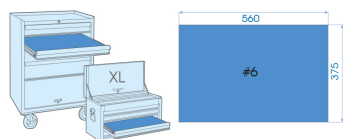

990217GRE04

Impact tools and pliers EVAWAVE foam tray - 17 pcs

■ #6 (560 x 375 mm)

	Series	Content
	764	3, 4, 5, 6
	761	7610506
	767	7671705
	6011R	601110R
 	6111	611108
 	6231	623107
 	6314	631405
 	6311	631108