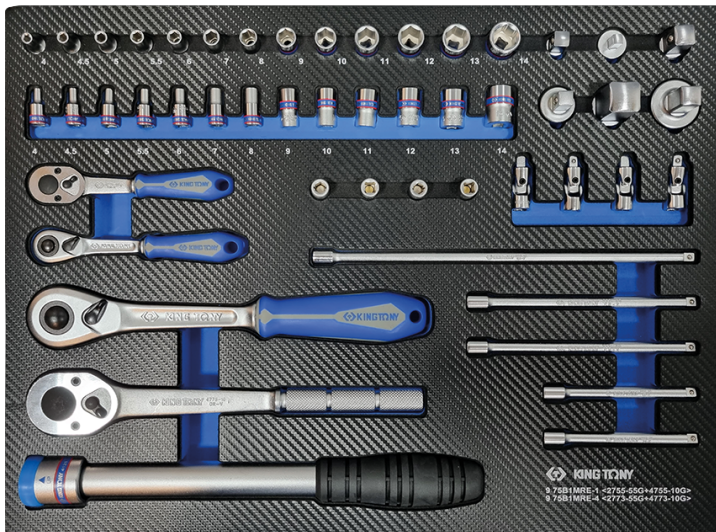

975B1MRE4

M

1/4" and 1/2" socket set and accessories - 52 pcs

Weight (kg) : 3.29

- Designed for wall display shelves with PRPACKH plexiglass protection

	Series		Content	
		4779B	477910B	
		4773GS	477310GS	
		4121G	412111G	
		2779G	277955G	
		2773GS	277355GS	
	 	2335M	4 (x2), 4.5 (x2), 5 (x2), 5.5 (x2), 6 (x2), 7 (x2), 8 (x2), 9 (x2), 10 (x2), 11 (x2), 12 (x2), 13 (x2), 14 (x2)	
	 	2142	2142 (x4)	
		2792	2792 (x4)	
	 	2813	2813	
	 	3812	3812	
	 	3814	3814	
	 	4813	4813	

	3/4" 1/2"	4816	4816
	3/4" 1/2"	6814	6814
	1/4"	2221	222104 (x2), 222106 (x2), 222110 (x1)