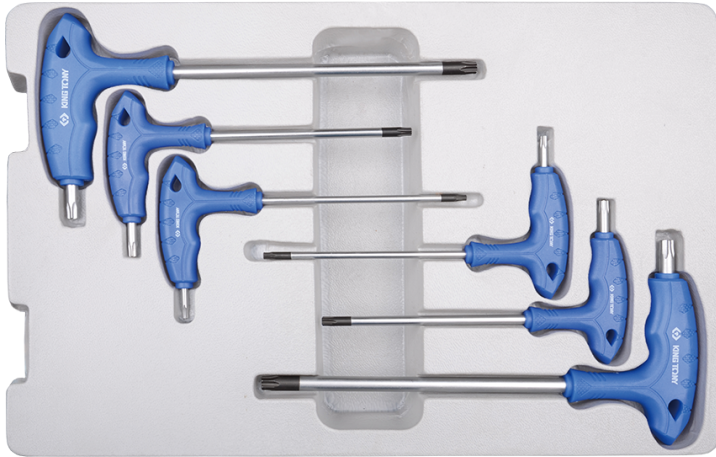

## 22306TR

**M** L-handle metric hex key module set - 6pcs

Dimensions L x W x H (mm) : 335 x 205 x 33  
Weight (kg) : 0.46

	Series	Content
		1163TR T10, T15, T20, T25, T30, T40