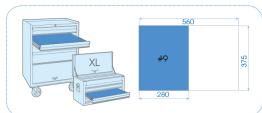

### 5 PC. VDE Insulated Pliers Set for Tool Trolley

Weight (kg) : 1.77

■ #9 (280 x 375 mm)

	Series	Content
		6116A 611607A
		6216A 621606A
		6318A 631806A
		6336A 633608A
		6516A 651610A