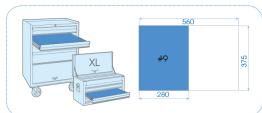

### 6 PC. VDE Insulated Pliers Set for Tool Trolley

Weight (kg) : 1.88

■ #9 (280 x 375 mm)

	Series	Content
	 6116A	611607A
	6146A	614608A
	 6216A	621606A
	 6318A	631808A
	 6336A	633608A
	 6716A	671606A