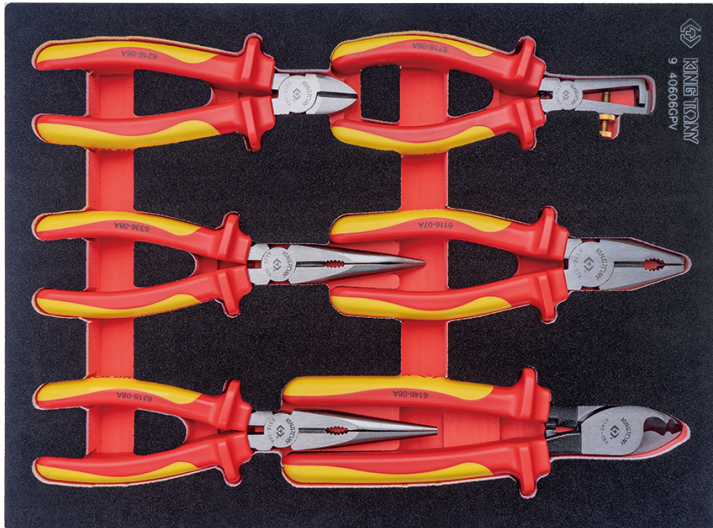

940606GPV

6 PC. VDE Insulated Pliers Set for Tool Trolley

Weight (kg) : 1.88

■ #9 (280 x 375 mm)

	Series	Content
	 6116A	611607A
	6146A	614608A
	 6216A	621606A
	 6318A	631808A
	 6336A	633608A
	 6716A	671606A