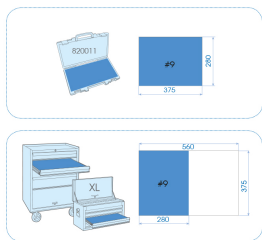

940606GPV

6 PC. VDE Insulated Pliers Set for Tool Trolley

Weight (kg) : 1.88

■ #9 (280 x 375 mm)

	Series	Content
	 6116A	611607A
	6146A	614608A
	 6216A	621606A
	 6318A	631808A
	 6336A	633608A
	 6716A	671606A