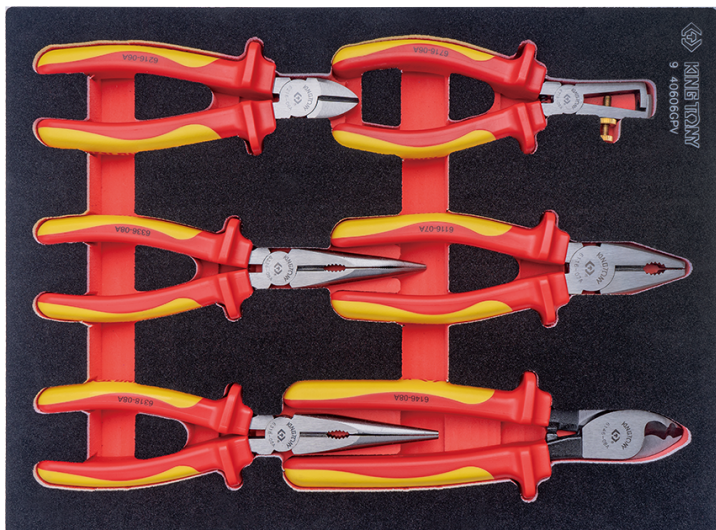

## 940606GPV

### 6 PC. VDE Insulated Pliers Set for Tool Trolley

Weight (kg) : 1.88

■ #9 (280 x 375 mm)

	Series	Content
	 6116A	611607A
	6146A	614608A
	 6216A	621606A
	 6318A	631808A
	 6336A	633608A
	 6716A	671606A