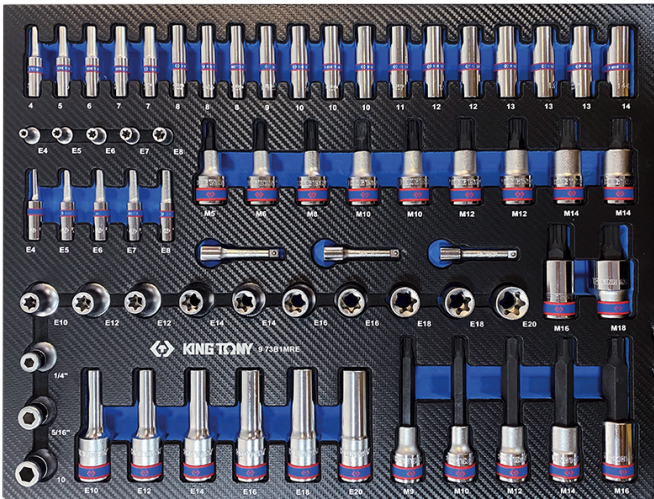

973B1MRE

M 1/4" & 1/2" Hex and TORX® Bit socket EVAWAVE foam tray - 67 pcs

Weight (kg) : 4.55

■ Designed for wall display shelves with PRPACKH plexiglass protection

		Series		Content
		1/4"	2235M	4, 5, 6, 7 (x2), 8 (x3), 9, 10 (x3), 11, 12 (x2), 13(x3), 14
		1/4"	2275M	E4, E5, E6, E7, E8
		1/2"	4275M	E10, E12, E14, E16, E18, E20
		1/4"	2375M	E4, E5, E6, E7, E8
		1/2"	4375M	E10, E12 (x2), E14 (x2), E16 (x2), E18 (x2), E20
		1/2"	4026	M5, M6, M8, M10 (x2), M12 (x2), M14 (x2)
		1/2"	402B	M16 , M18
		1/2"	4049	M9, M10, M12, M14, M16
		1/2"	4148	414808S, 414810S, 414810M
		1/4"	2221	222102 (x3)