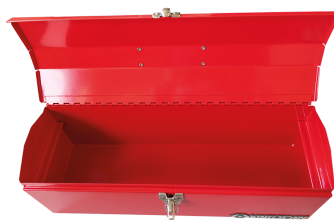

87A03AUS

Cestello in metallo - 1 scomparto con vassoio (BASIC Series)

- Punto di posizionamento del lucchetto
- Apertura frontale
- Vassoio amovibile

	Lunghezza (mm)	Dimensione scomparto L x P x H (mm)	Profondità (mm)	Altezza (mm)	Colore	Peso (kg)
87A03AUS	484	142x90x440	162	165	rosso	2.2