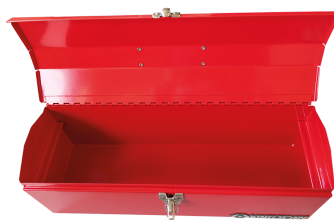

87A03AUS

Cestello in metallo - 1 scomparto con vassoio (BASIC Series)

- Punto di posizionamento del lucchetto
- Vassoio amovibile
- Apertura frontale

	Lunghezza (mm)	Dimensione scomparto L x P x H (mm)	Profondità (mm)	Altezza (mm)	Colore	Peso (kg)
87A03AUS	484	142x90x440	162	165	rosso	2.2