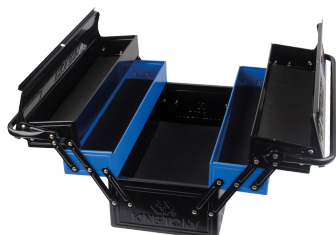

87A05A0KB

Cestello in metallo (BASIC Series)

- Maniglie pieghevoli
- Apertura e lamiera rinforzate
- 5 scomparti su tre livelli
- Ogni scomparto è ricoperto da tappetini di gomma espansa
- Punto di posizionamento del lucchetto

	Lunghezza (mm)	Dimensione vano di stoccaggio L x P x H (mm)	Dimensione scomparto L x P x H (mm)	Spessore lamiera (mm)	Profondità (mm)	Altezza (mm)	Colore	Peso (kg)
87A05A0KB	470	468 x 218 x 120	468 x 107 x 53	0.6	220	260	blu e nero	5.10