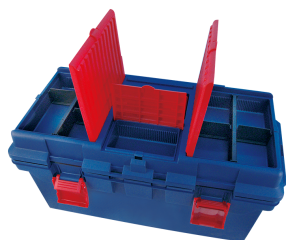

## Cestello in plastica

- 3 Vani portaoggetti nella parte alta del cestello
- Vassoio amovibile con vani portaoggetti (cunei di separazione regolabili)
- Punto di posizionamento del lucchetto
- Materiale polipropilene
- Apertura frontale
- Grande formato
- Articolo non venduto all'unità ma inserito in alcuni dei nostri assortimenti di utensili.