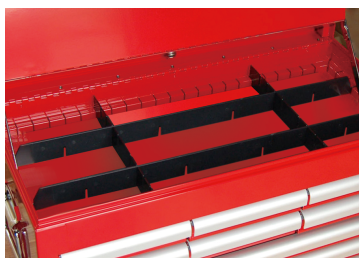

874116B

Cassettiera metallica (STRENGTH Series)

- 6 cassetti montanti su guide telescopiche a sfera
- Maniglia da trasporto laterale
- Chiusura anteriore centralizzata a chiave dei cassetti
- Cassetti e vano portautensili protetti da gomma espansa
- Dotata di vaschetta amovibile e separatore in plastica per vano portautensili

#3 (560 x 260mm)
#4 (375 x 265mm)
#5 (185 x 265mm)

#6 (560 x 375mm)

#2 (263 x 163mm)

	Lunghezza (mm)	Dimensione cassetto L x P x H (mm)	Dimensione vano di stoccaggio L x P x H (mm)	Profondità (mm)	Altezza (mm)	Peso (kg)
874116B	660	170x275x50 (3) 569x275x50 (2) 569x275x75 (1)	646x290x60	307	374	25.4