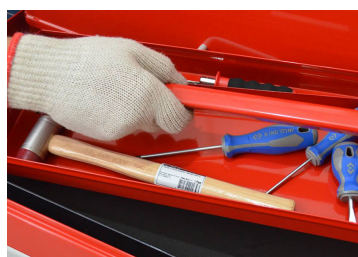

### Cassettiera metallica (STRENGTH Series)

- Dotata di vaschetta amovibile e separatore in plastica per vano portautensili
- Cassetti e vano portautensili protetti da gomma espansa
- Chiusura anteriore centralizzata a chiave dei cassetti
- Maniglia da trasporto laterale
- 9 Cassetti montanti su guide telescopiche a sfera