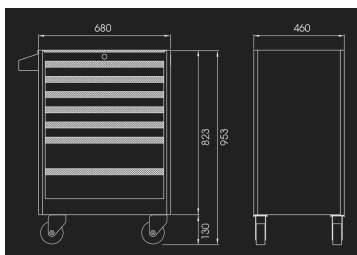

ST874347B

Cassettiere mobili PRO - 7 cassetti

- Cassetti montanti su guide telescopiche a sfera
- 2 ruote di cui due direttrici con freni
- Chiusura centralizzata a chiave
- Sostiene 300 kg di carico
- Consegnato con 1 vaschetta porta-oggetti laterale

		Dimensioni dei cassetti L x P x A (mm)	Dimensioni totali senza ruote L x P x A (mm)	Dimensioni totali con ruote L x P x H (mm)	Spessore lamiera base e superiore (mm)	Spessore lamiera base e superiore (mm)	Spessore della lamiera del corpo (mm)	Spessore lamiera cassetto (mm)	Loading weight (kg)	Peso (kg)
ST874347 B		582 x 400 x 76 (5) 582 x 400 x 156 (2)	680 x 460 x 823	680 x 460 x 953	1.2		1	1	300	64