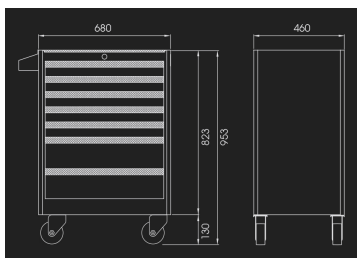

ST874347B

Cassettiere mobili PRO - 7 cassetti

- Cassetti montanti su guide telescopiche a sfera
- 2 ruote di cui due direttrici con freni
- Chiusura centralizzata a chiave
- Sostiene 300 kg di carico
- Consegnato con 1 vaschetta porta-oggetti laterale

	Dimensione cassetto L x P x H (mm)	Dimensione totale senza ruote L x P x H (mm)	Dimensione totale con ruote L x P x H (mm)	Spessore lamiera base e superiore (mm)	Spessore lamiera base e superiore (mm)	Spessore della lamiera del corpo (mm)	Spessore lamiera cassetto (mm)	Loading weight (kg)	Peso (kg)
ST874347 B	582 x 400 x 76 (5) 582 x 400 x 156 (2)	680 x 460 x 823	680 x 460 x 953		1.2	1	1	300	64