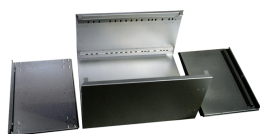

### Cassettiera mobile STRENGTH - 5 cassetti con vano portautensili

- Cassetti montanti su guide telescopiche a sfera
- Chiusura centralizzata a chiave
- Chiusura indipendente del vano porta-oggetti
- Sostiene 360 kg di carico
- Peso di carico dei cassetti: 25 kg (piccoli) e 30 kg (grandi)
- Consegnato con 1 vaschetta porta-oggetti laterale
- Carrello da officina con base e fondo in lamiera da 1,2 mm. Corpo monoblocco e cassetti d 1 mm
- 4 ruote su cuscinetto a sfere, di cui 2 direttrici con freni

Dimensioni  
dei cassetti  
L x P x A  
(mm)

Dimensioni  
vano di  
stoccaggio L  
x P x A  
(mm)

Vassoio di  
stoccaggio L  
x P x A  
(mm)

Dimensioni  
totali senza  
ruote L x P x  
A (mm)

Dimensioni  
totali con  
ruote L x P x  
H (mm)

670 x 460 x  
980

1.2

1

56