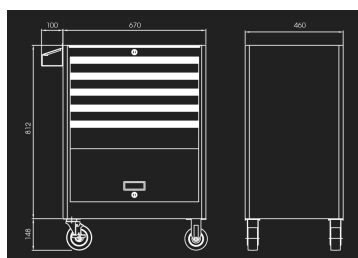

874325B

Cassettiera mobile STRENGTH - 5 cassetti con vano portautensili

- Cassetti montanti su guide telescopiche a sfera
- Chiusura centralizzata a chiave
- Chiusura indipendente del vano porta-oggetti
- Sostiene 360 kg di carico
- Peso di carico dei cassetti: 25 kg (piccoli) e 30 kg (grandi)
- Consegnato con 1 vaschetta porta-oggetti laterale
- Carrello da officina con base e fondo in lamiera da 1,2 mm. Corpo monoblocco e cassetti d 1 mm
- 4 ruote su cuscinetto a sfere, di cui 2 direttrici con freni

Dimensione cassetto L x P x H (mm)
 576 x 380 x 75 (4)
 576 x 380 x 154 (1)

Dimensione vano di stoccaggio L x P x H (mm)
 603 x 404 x 234

Vassoio di stoccaggio L x P x H (mm)
 458 x 120 x 103

Dimensione totale senza ruote L x P x H (mm)
 670 x 460 x 813

Dimensione totale con ruote L x P x H (mm)
 670 x 460 x 980

Spessore lamiera base e superiore (mm)
 1.2

Spessore della lamiera del corpo (mm)
 1

Peso (kg)
 56

874325B

 576 x 380 x 75 (4)
 576 x 380 x 154 (1)

603 x 404 x 234

458 x 120 x 103

670 x 460 x 813

670 x 460 x 980

1.2

1

56