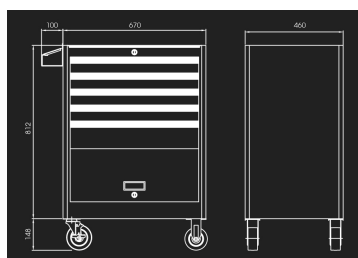

### Cassettiera mobile STRENGTH - 5 cassetti con vano portautensili

- Cassetti montanti su guide telescopiche a sfera
- Chiusura centralizzata a chiave
- Chiusura indipendente del vano porta-oggetti
- Sostiene 360 kg di carico
- Peso di carico dei cassetti: 25 kg (piccoli) e 30 kg (grandi)
- Consegnato con 1 vaschetta porta-oggetti laterale
- Carrello da officina con base e fondo in lamiera da 1,2 mm. Corpo monoblocco e cassetti d 1 mm
- 4 ruote su cuscinetto a sfere, di cui 2 direttrici con freni

Dimensioni  
dei cassetti  
L x P x A  
(mm)

Dimensioni  
vano di  
stoccaggio L  
x P x A  
(mm)

Vassoio di  
stoccaggio L  
x P x A  
(mm)

Dimensioni  
totali senza  
ruote L x P x  
A (mm)

Dimensioni  
totali con  
ruote L x P x  
H (mm)

Spessore  
lamiera  
base e  
superiore  
(mm)

Spessore  
della  
lamiera del  
corpo (mm)

Peso (kg)

874325B

576 x 380 x  
75 (4) 576 x  
380 x 154  
(1)

603 x 404 x  
234

458 x 120 x  
103

670 x 460 x  
813

670 x 460 x  
980

1.2

1

56