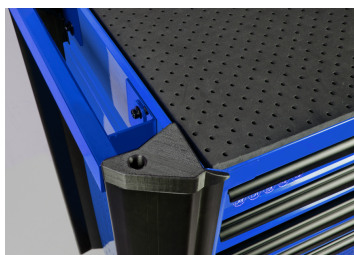

876347BB

Cassettiera mobile BUMPER blu - 7 cassetti

- 2 maniglie di trasporto (1 per ogni lato)
- Consegnato con 1 vaschetta porta-oggetti laterale
- Peso di carico dei cassetti: 25 kg (piccoli) e 30 kg (grandi)
- Protezione BUMPER (paraurti) sui 4 angoli del carrello porta-utensili che consente di evitare di graffiare o danneggiare il veicolo
- Sostiene 360 kg di carico
- Carrello da officina fabbricato con base e fondo in lamiera da 1,2 mm
- Corpo monoblocco e cassetti di 1 mm
- Chiusura centralizzata a chiave
- Apertura del cassetto al 100%
- Cassetti rinforzati su vie di scorrimento a sfere
- 4 ruote da 127 x 50 mm su cuscinetto a sfere, di cui 2 direttrici con freni

	Dimensione cassetto L x P x H (mm)	Dimensione totale senza ruote L x P x H (mm)	Dimensione totale con ruote L x P x H (mm)	Spessore lamiera base e superiore (mm)	Spessore della lamiera del corpo (mm)	Spessore lamiera cassetto (mm)	Peso (kg)
876347BB	576x380x75 (5) 576x380x154 (2)	820x475x775	820x475x940	1.2	1	1	66.14