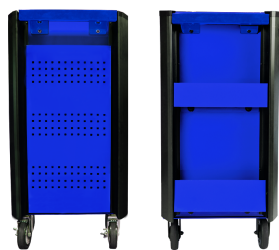

876347BB

Cassettiera mobile BUMPER blu - 7 cassetti

- 2 maniglie di trasporto (1 per ogni lato)
- Consegnato con 1 vaschetta porta-oggetti laterale
- Peso di carico dei cassetti: 25 kg (piccoli) e 30 kg (grandi)
- Protezione BUMPER (paraurti) sui 4 angoli del carrello porta-utensili che consente di evitare di graffiare o danneggiare il veicolo
- Sostiene 360 kg di carico
- Carrello da officina fabbricato con base e fondo in lamiera da 1,2 mm
- Corpo monoblocco e cassetti di 1 mm
- Chiusura centralizzata a chiave
- Apertura del cassetto al 100%
- Cassetti rinforzati su vie di scorrimento a sfere
- 4 ruote da 127 x 50 mm su cuscinetto a sfere, di cui 2 direttrici con freni

	Dimensioni dei cassetti L x P x A (mm)	Dimensioni totali senza ruote L x P x A (mm)	Dimensioni totali con ruote L x P x H (mm)	Spessore lamiera base e superiore (mm)	Spessore della lamiera del corpo (mm)	Spessore lamiera cassetto (mm)	Peso (kg)
876347BB	576x380x75 (5) 576x380x154 (2)	820x475x775	820x475x940	1.2	1	1	66.14