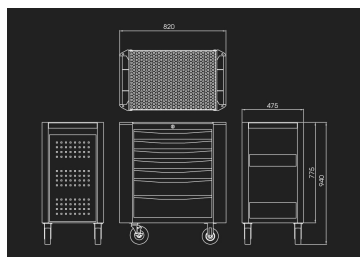

876347BB

Cassettiera mobile BUMPER blu - 7 cassetti

- 2 maniglie di trasporto (1 per ogni lato)
- Consegnato con 1 vaschetta porta-oggetti laterale
- Peso di carico dei cassetti: 25 kg (piccoli) e 30 kg (grandi)
- Protezione BUMPER (paraurti) sui 4 angoli del carrello porta-utensili che consente di evitare di graffiare o danneggiare il veicolo
- Sostiene 360 kg di carico
- Carrello da officina fabbricato con base e fondo in lamiera da 1,2 mm
- Corpo monoblocco e cassetti di 1 mm
- Chiusura centralizzata a chiave
- Apertura del cassetto al 100%
- Cassetti rinforzati su vie di scorrimento a sfere
- 4 ruote da 127 x 50 mm su cuscinetto a sfere, di cui 2 direttrici con freni

	Dimensioni dei cassetti L x P x A (mm)	Dimensioni totali senza ruote L x P x A (mm)	Dimensioni totali con ruote L x P x H (mm)	Spessore lamiera base e superiore (mm)	Spessore della lamiera del corpo (mm)	Spessore lamiera cassetto (mm)	Peso (kg)
876347BB	576x380x75 (5) 576x380x154 (2)	820x475x775	820x475x940	1.2	1	1	66.14