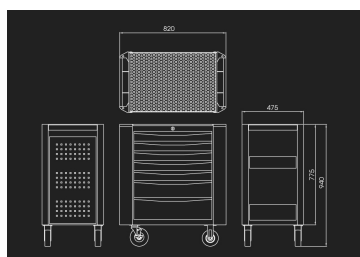

876347BB

Cassettiera mobile BUMPER blu - 7 cassetti

- 2 maniglie di trasporto (1 per ogni lato)
- Consegnato con 1 vaschetta porta-oggetti laterale
- Peso di carico dei cassetti: 25 kg (piccoli) e 30 kg (grandi)
- Protezione BUMPER (paraurti) sui 4 angoli del carrello porta-utensili che consente di evitare di graffiare o danneggiare il veicolo
- Sostiene 360 kg di carico
- Carrello da officina fabbricato con base e fondo in lamiera da 1,2 mm
- Corpo monoblocco e cassetti di 1 mm
- Chiusura centralizzata a chiave
- Apertura del cassetto al 100%
- Cassetti rinforzati su vie di scorrimento a sfere
- 4 ruote da 127 x 50 mm su cuscinetto a sfere, di cui 2 direttrici con freni

	Dimensione cassetto L x P x H (mm)	Dimensione totale senza ruote L x P x H (mm)	Dimensione totale con ruote L x P x H (mm)	Spessore lamiera base e superiore (mm)	Spessore della lamiera del corpo (mm)	Spessore lamiera cassetto (mm)	Peso (kg)
876347BB	576x380x75 (5) 576x380x154 (2)	820x475x775	820x475x940	1.2	1	1	66.14