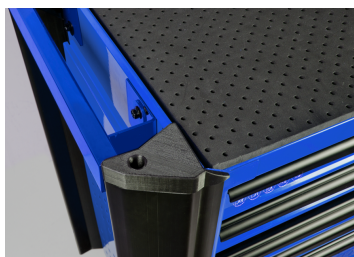

876347BB

Cassettiera mobile BUMPER blu - 7 cassetti

- 2 maniglie di trasporto (1 per ogni lato)
- Consegnato con 1 vaschetta porta-oggetti laterale
- Peso di carico dei cassetti: 25 kg (piccoli) e 30 kg (grandi)
- Protezione BUMPER (paraurti) sui 4 angoli del carrello porta-utensili che consente di evitare di graffiare o danneggiare il veicolo
- Sostiene 360 kg di carico
- Carrello da officina fabbricato con base e fondo in lamiera da 1,2 mm
- Corpo monoblocco e cassetti di 1 mm
- Chiusura centralizzata a chiave
- Apertura del cassetto al 100%
- Cassetti rinforzati su vie di scorrimento a sfere
- 4 ruote da 127 x 50 mm su cuscinetto a sfere, di cui 2 direttrici con freni