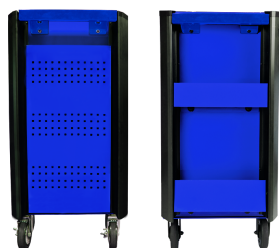

876347BB

Cassettiera mobile BUMPER blu - 7 cassetti

- 2 maniglie di trasporto (1 per ogni lato)
- Consegnato con 1 vaschetta porta-oggetti laterale
- Peso di carico dei cassetti: 25 kg (piccoli) e 30 kg (grandi)
- Protezione BUMPER (paraurti) sui 4 angoli del carrello porta-utensili che consente di evitare di graffiare o danneggiare il veicolo
- Sostiene 360 kg di carico
- Carrello da officina fabbricato con base e fondo in lamiera da 1,2 mm
- Corpo monoblocco e cassetti di 1 mm
- Chiusura centralizzata a chiave
- Apertura del cassetto al 100%
- Cassetti rinforzati su vie di scorrimento a sfere
- 4 ruote da 127 x 50 mm su cuscinetto a sfere, di cui 2 direttrici con freni

	Dimensione cassetto L x P x H (mm)	Dimensione totale senza ruote L x P x H (mm)	Dimensione totale con ruote L x P x H (mm)	Spessore lamiera base e superiore (mm)	Spessore della lamiera del corpo (mm)	Spessore lamiera cassetto (mm)	Peso (kg)
876347BB	576x380x75 (5) 576x380x154 (2)	820x475x775	820x475x940	1.2	1	1	66.14