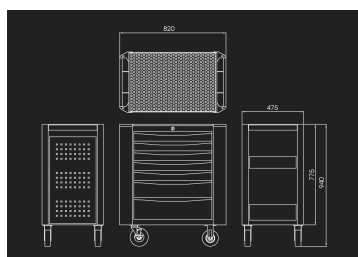

876347BG

Cassettiera mobile BUMPER nera - 7 cassetti

- 2 maniglie di trasporto (1 per ogni lato)
- Consegnato con 1 vaschetta porta-oggetti laterale
- Peso di carico dei cassetti: 25 kg (piccoli) e 30 kg (grandi)
- Protezione BUMPER (paraurti) sui 4 angoli del carrello porta-utensili che consente di evitare di graffiare o danneggiare il veicolo
- Sostiene 360 kg di carico
- Carrello da officina fabbricato con base e fondo in lamiera da 1,2 mm
- Corpo monoblocco e cassetti di 1 mm
- Chiusura centralizzata a chiave
- Apertura del cassetto al 100%
- Cassetti rinforzati su vie di scorrimento a sfere
- 4 ruote da 127 x 50 mm su cuscinetto a sfere, di cui 2 direttrici con freni

	Dimensione cassetto L x P x H (mm)	Dimensione totale senza ruote L x P x H (mm)	Dimensione totale con ruote L x P x H (mm)	Spessore lamiera base e superiore (mm)	Spessore della lamiera del corpo (mm)	Spessore lamiera cassetto (mm)	Peso (kg)
876347BG	576x380x75 (5) 576x380x154 (2)	820x475x775	820x475x940	1.2	1	1	66.14