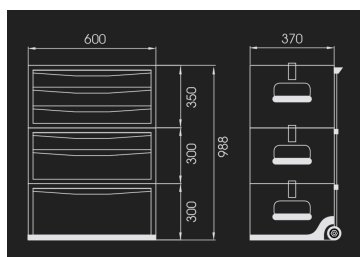

874516BA

Cassettiera componibile - 163 pezzi

- Base di spostamento: 2 ruote che possono caricare 80 kg, associata a una maniglia laterale retrattile.
- Le cassette sono composte da due bloccaggi metallici, che consentono di avere un insieme solidale.
- Ogni cassetta può essere utilizzata separatamente

	Dimensioni dei cassetti L x P x A (mm)	Dimensioni totali con ruote L x P x H (mm)	Spessore della lamiera del corpo (mm)	Spessore lamiera cassetto (mm)	Peso (kg)
874516BA	539 x 325.5 x 90 (4)	LxPxH : 600x369x988	0.7	0.5	43.2