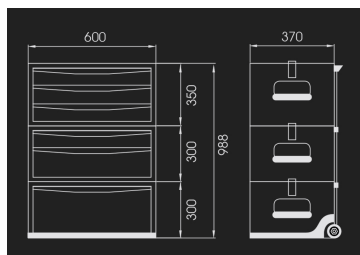

### Cassettiera componibile - 163 pezzi

- Base di spostamento: 2 ruote che possono caricare 80 kg, associata a una maniglia laterale retrattile.
- Le cassette sono composte da due bloccaggi metallici, che consentono di avere un insieme solidale.
- Ogni cassetta può essere utilizzata separatamente

	Dimensione cassetto L x P x H (mm)	Dimensione totale con ruote L x P x H (mm)	Spessore della lamiera del corpo (mm)	Spessore lamiera cassetto (mm)	Peso (kg)
874516BA	539 x 325.5 x 90 (4)	LxPxH : 600x369x988	0.7	0.5	43.2