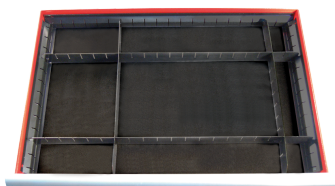

## Separatore per cassetto di cassetiera - 8 pezzi

- Compatibile con tutti i contenitori porta-utensili KING TONY
- Possibilità di separare i cassetti da 4 a 9 caselle
- Per cassetto LxPxH : 576x380x45