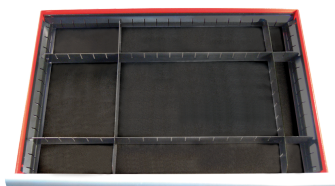

8743223

Separatore per cassetto di cassetiera - 8 pezzi

- Compatibile con tutti i contenitori porta-utensili KING TONY
- Possibilità di separare i cassetti da 4 a 9 caselle
- Per cassetto LxPxH : 576x380x45