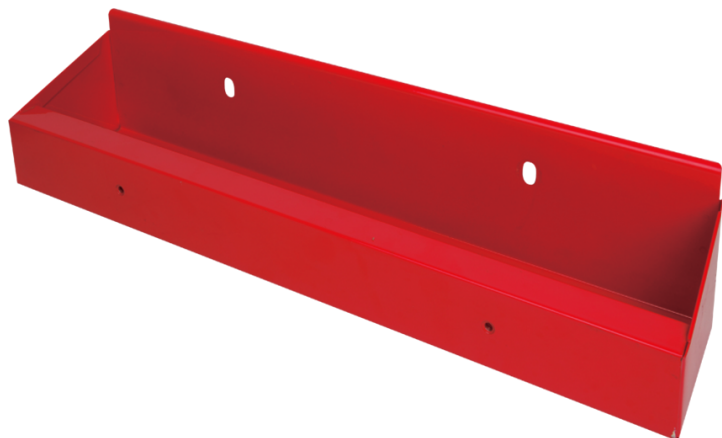

### Vaschetta laterale di stoccaggio (PRO, STRENGTH, STRENGTH RFS Series)

- Compatibile con i carrelli porta-utensili PRO Series, STRENGTH Series, STRENGTH RFS Series
- Compatibile con il porta-utensili magnetico 8743233
- Posizione prevista per 8 giraviti