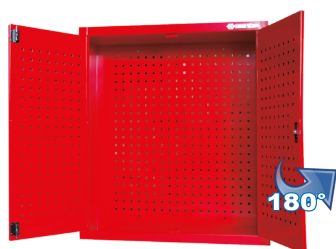

87201

Armadio per officina da parete

- Apertura delle porte a 180°
- Possibilità di bloccare solo la porta sinistra (1 porta aperta su 2)
- Chiusura centralizzata a chiave
- Consegnato con 20 ganci

x 5

x 10

x 5

Lunghezza (mm)

Profondità (mm)

Altezza (mm)

Peso (kg)

87201

820

250