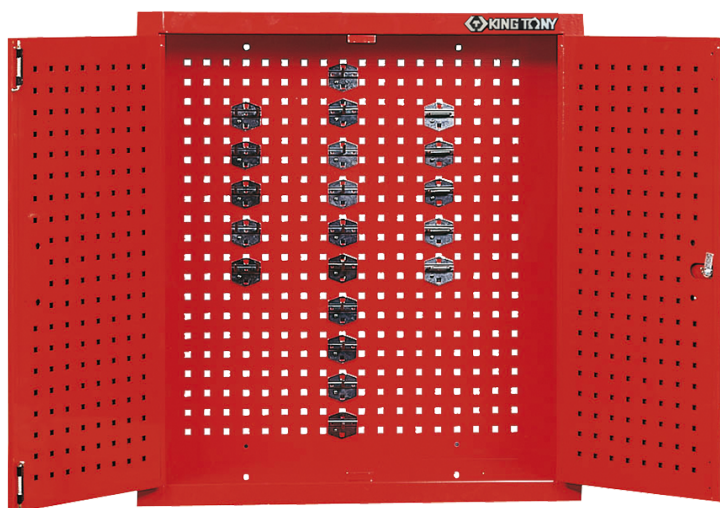

87201

Armadio per officina da parete

- Apertura delle porte a 180°
- Possibilità di bloccare solo la porta sinistra (1 porta aperta su 2)
- Chiusura centralizzata a chiave
- Consegnato con 20 ganci

x 5

x 10

x 5

Lunghezza (mm)

Profondità (mm)

Altezza (mm)

Peso (kg)

87201

820

250