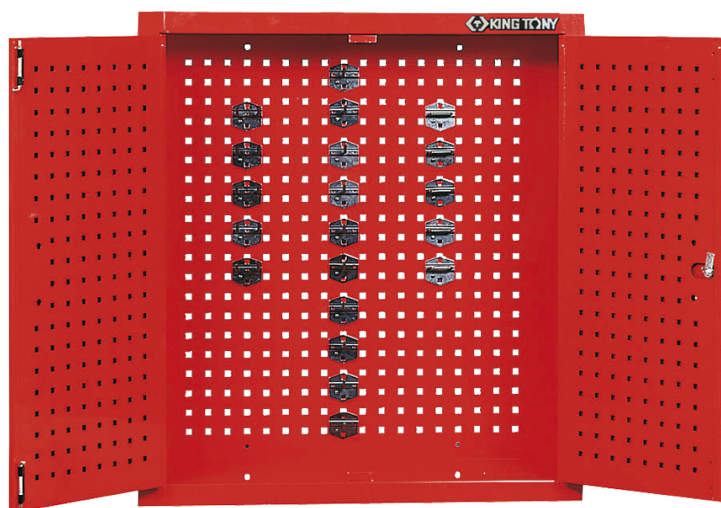

87201

Armadio per officina da parete

- Apertura delle porte a 180°
- Possibilità di bloccare solo la porta sinistra (1 porta aperta su 2)
- Chiusura centralizzata a chiave
- Consegnato con 20 ganci

x 5

x 10

x 5

Lunghezza (mm)

Profondità (mm)

Altezza (mm)

Peso (kg)

87201

820

250