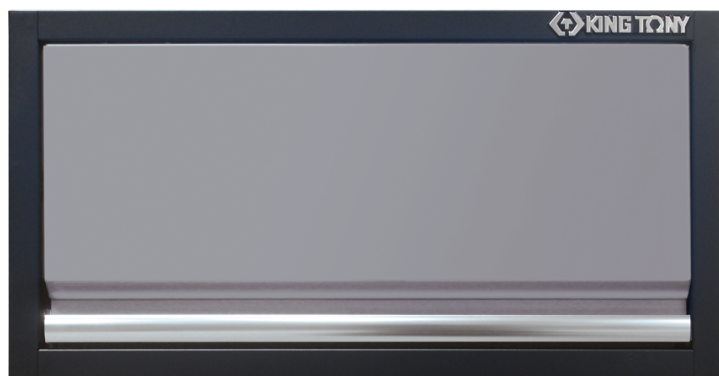

## 87D11AKGA

### Cassettiera alta

- Apertura verso l'alto mediante cilindri
- Facciata grigia, finizione blillante
- Cassone nero, finizione opaca

87D11AKGA

Dimensioni L x P x H (mm)

680 x 280 x 350

Colore

Nero/Grigio