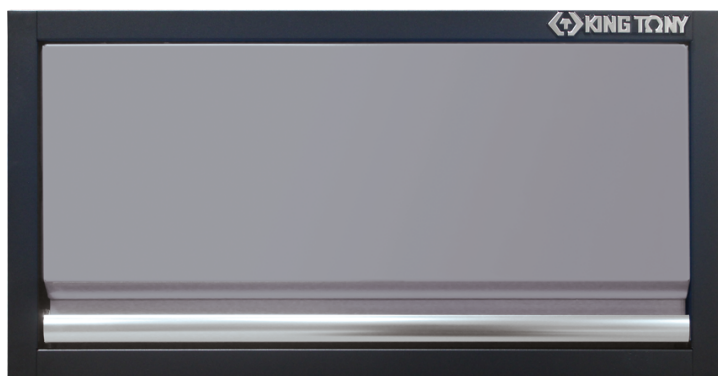

87D1101AKG

Cassettiera alta

- Apertura verso l'alto mediante cilindri
- Facciata grigia, finizione blillante
- Cassone nero, finizione opaca

87D1101AKG

Dimensioni L x P x H (mm)

680 x 280 x 350

Colore

Nero/Grigio