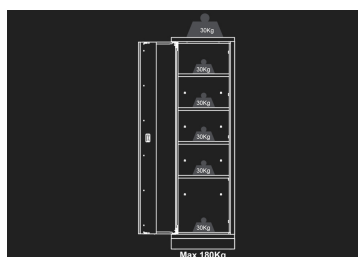

87D1102AKB

Armadio per officina 1 anta

- Apertura della porta reversibile
- Consegnato con 4 mensole
- Chiusura a chiave
- Blue front, gloss finish
- Black casing, matte finish

Dimensioni L x P x H (mm)

Colore

87D1102AKB

600 x 460 x 2000

Nero/Blu