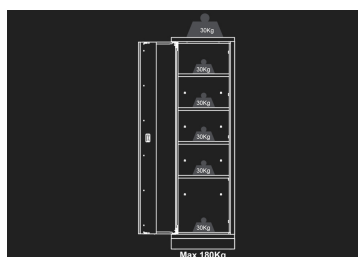

87D11AKBB

Armadio per officina 1 anta

- Apertura della porta reversibile
- Consegnato con 4 mensole
- Chiusura a chiave
- Blue front, gloss finish
- Black casing, matte finish

Dimensioni L x P x H (mm)

Colore

87D11AKBB

600 x 460 x 2000

Nero/Blu