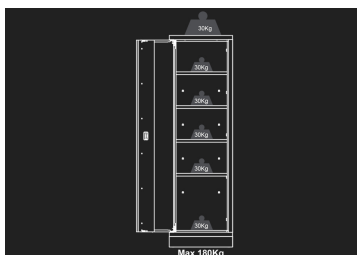

87D11AKGB

Armadio per officina 1 anta

- Apertura della porta reversibile
- Consegnato con 4 mensole
- Chiusura a chiave
- Facciata grigia, finizione blillante
- Cassone nero, finizione opaca

87D11AKGB

Dimensioni L x P x H (mm)

600 x 460 x 2000

Colore

Nero/Grigio