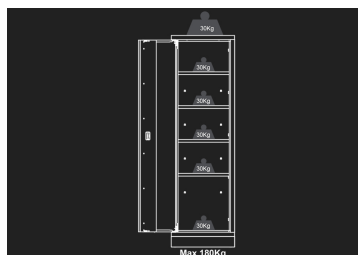

### Armadio per officina 1 anta

- Apertura della porta reversibile
- Consegnato con 4 mensole
- Chiusura a chiave
- Facciata grigia, finizione blillante
- Cassone nero, finizione opaca

87D1102AKG

Dimensioni L x P x H (mm)

600 x 460 x 2000

Colore

Nero/Grigio