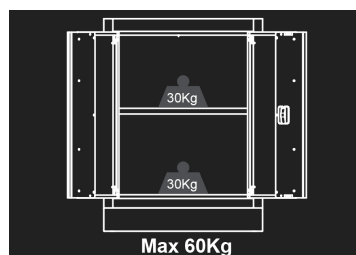

87D1103AKB

Mobile basso 2 ante

- Consegnato con 1 mensola
- Chiusura a chiave
- Blue front, gloss finish
- Black casing, matte finish
- Banco da lavoro venduto separatamente.

87D1103AKB

Dimensioni L x P x H (mm)

680 x 460 x 910

Colore

Nero/Blu