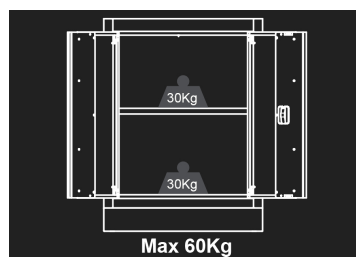

87D11AKBC

Mobile basso 2 ante

- Consegnato con 1 mensola
- Chiusura a chiave
- Blue front, gloss finish
- Black casing, matte finish
- Banco da lavoro venduto separatamente.

87D11AKBC

Dimensioni L x P x H (mm)

680 x 460 x 910

Colore

Nero/Blu