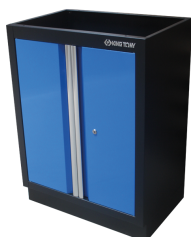

87D11AKBC

Mobile basso 2 ante

- Consegnato con 1 mensola
- Chiusura a chiave
- Blue front, gloss finish
- Black casing, matte finish
- Banco da lavoro venduto separatamente.

87D11AKBC

Dimensioni L x P x H (mm)

680 x 460 x 910

Colore

Nero/Blu