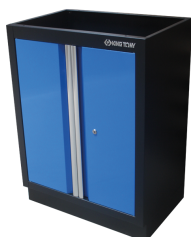

87D1103AKB

Mobile basso 2 ante

- Consegnato con 1 mensola
- Chiusura a chiave
- Blue front, gloss finish
- Black casing, matte finish
- Banco da lavoro venduto separatamente.

87D1103AKB

Dimensioni L x P x H (mm)

680 x 460 x 910

Colore

Nero/Blu