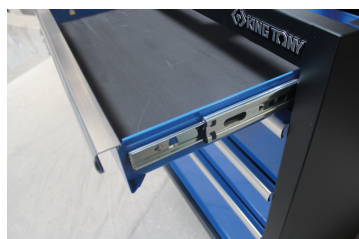

### Mobile basso 4 cassetti

- Chiusura a chiave
- Cassetti montanti su guide telescopiche a sfera
- Cassetti compatibili con le schiume EVAWAVE
- Blue front, gloss finish
- Black casing, matte finish
- Banco da lavoro venduto separatamente.