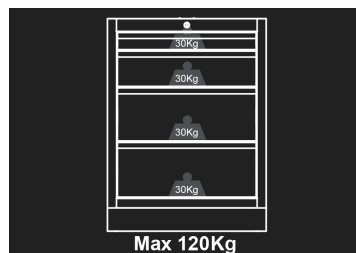

### Mobile basso 4 cassetti

- Chiusura a chiave
- Cassetti montanti su guide telescopiche a sfera
- Cassetti compatibili con le schiume EVAWAVE
- Blue front, gloss finish
- Black casing, matte finish
- Banco da lavoro venduto separatamente.

Dimensioni L x P x H (mm)

Dimensioni dei cassetti L x P x A (mm)

Colore

87D1104AKB

680 x 460 x 910

570 x 55 x 400 (1) 570 x 135 x 400 (1) 570 x 215 x 400 (2)

Nero/Blu