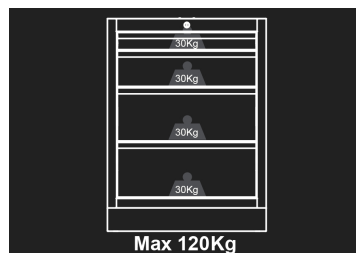

87D11AKBD

Mobile basso 4 cassetti

- Chiusura a chiave
- Cassetti montanti su guide telescopiche a sfera
- Cassetti compatibili con le schiume EVAWAVE
- Blue front, gloss finish
- Black casing, matte finish
- Banco da lavoro venduto separatamente.

Dimensioni L x P x H (mm)

Dimensione cassetto L x P x H (mm)

Colore

87D11AKBD

680 x 460 x 910

570 x 55 x 400 (1) 570 x 135 x 400 (1) 570 x 215 x 400 (2)

Nero/Blu