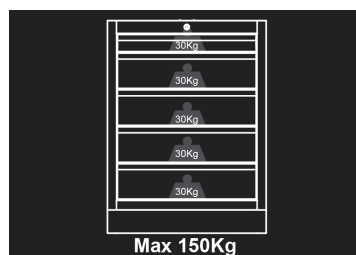

87D1105AKB

Mobile basso 5 cassetti

- Chiusura a chiave
- Cassetti montanti su guide telescopiche a sfera
- Cassetti compatibili con le schiume EVAWAVE
- Banco da lavoro venduto separatamente.

Dimensioni L x P x H (mm)

Dimensioni dei cassetti L x P x A (mm)

Colore

87D1105AKB

680 x 460 x 910

570 x 55 x 400 (1) 570 x 135 x 400 (4)

Nero/Blu