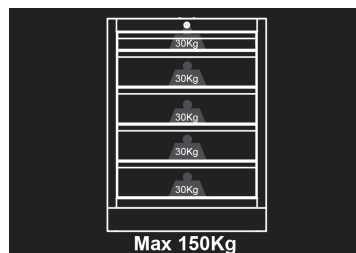

### Mobile basso 5 cassetti

- Chiusura a chiave
- Cassetti montanti su guide telescopiche a sfera
- Cassetti compatibili con le schiume EVAWAVE
- Banco da lavoro venduto separatamente.

Dimensioni L x P x H (mm)

Dimensione cassetto L x P x H (mm)

Colore

87D11AKBE

680 x 460 x 910

570 x 55 x 400 (1) 570 x 135 x 400 (4)

Nero/Blu