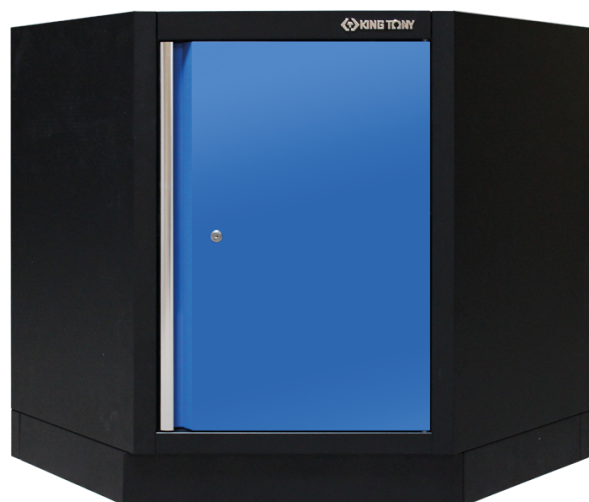

87D1113AKB

Mobile basso ad angolo - 1 anta

- Facciata blu reale, finizione brillante
- Cassone nero, finizione opaca
- Consegnato con 1 mensola
- Chiusura a chiave
- In caso di montaggio con pannelli perforati, prevedere 2 semi-montanti (87D11071AKB) per l'angolo
- Banco da lavoro venduto separatamente.

87D1113AKB

Dimensioni L x P x H (mm)

865 x 865 x 910

Colore

Nero/Blu