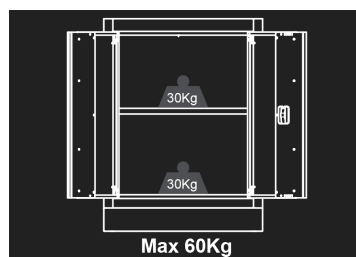

87D11AKGC

Mobile basso 2 ante

- Consegnato con 1 mensola
- Chiusura a chiave
- Facciata grigia, finizione blillante
- Cassone nero, finizione opaca
- Banco da lavoro venduto separatamente.

87D11AKGC

Dimensioni L x P x H (mm)

680 x 460 x 910

Colore

Nero/Grigio