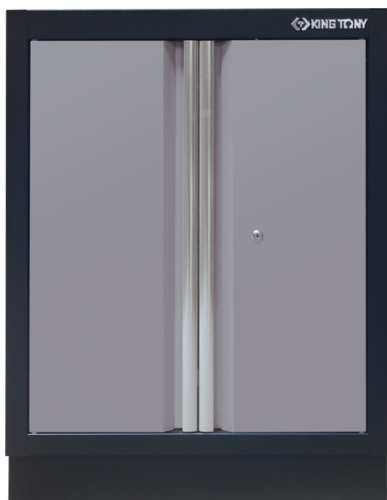

87D11AKGC

Mobile basso 2 ante

- Consegnato con 1 mensola
- Chiusura a chiave
- Facciata grigia, finizione blillante
- Cassone nero, finizione opaca
- Banco da lavoro venduto separatamente.

87D11AKGC

Dimensioni L x P x H (mm)

680 x 460 x 910

Colore

Nero/Grigio