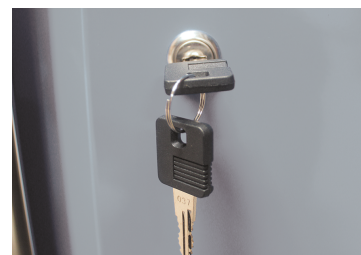

87D1103AKG

Mobile basso 2 ante

- Consegnato con 1 mensola
- Chiusura a chiave
- Facciata grigia, finizione blillante
- Cassone nero, finizione opaca
- Banco da lavoro venduto separatamente.

87D1103AKG

Dimensioni L x P x H (mm)

680 x 460 x 910

Colore

Nero/Grigio