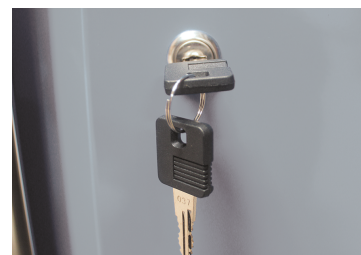

87D11AKGC

Mobile basso 2 ante

- Consegnato con 1 mensola
- Chiusura a chiave
- Facciata grigia, finizione blillante
- Cassone nero, finizione opaca
- Banco da lavoro venduto separatamente.

87D11AKGC

Dimensioni L x P x H (mm)

680 x 460 x 910

Colore

Nero/Grigio