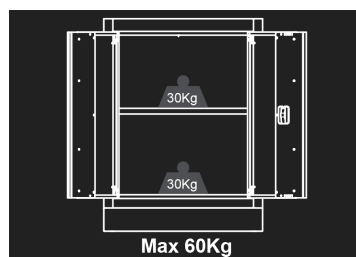

87D1103AKG

Mobile basso 2 ante

- Consegnato con 1 mensola
- Chiusura a chiave
- Facciata grigia, finizione blillante
- Cassone nero, finizione opaca
- Banco da lavoro venduto separatamente.

87D1103AKG

Dimensioni L x P x H (mm)

680 x 460 x 910

Colore

Nero/Grigio