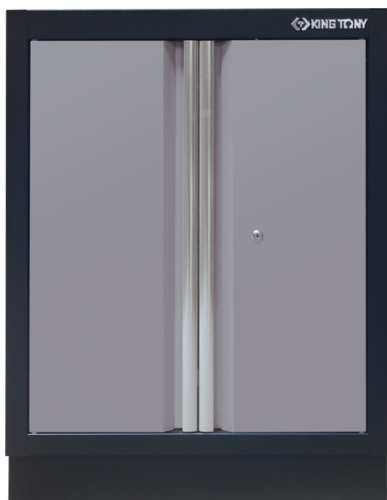

87D1103AKG

Mobile basso 2 ante

- Consegnato con 1 mensola
- Chiusura a chiave
- Facciata grigia, finizione blillante
- Cassone nero, finizione opaca
- Banco da lavoro venduto separatamente.

87D1103AKG

Dimensioni L x P x H (mm)

680 x 460 x 910

Colore

Nero/Grigio