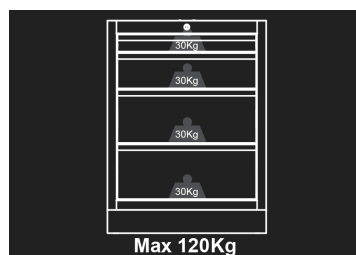

87D1104AKG

Mobile basso 4 cassetti

- Chiusura a chiave
- Cassetti montanti su guide telescopiche a sfera
- Cassetti compatibili con le schiume EVAWAVE
- Grijs voorzijde, glanzende afwerking
- Cassone nero, finizione opaca
- Banco da lavoro venduto separatamente.

Dimensioni L x P x H (mm)

Dimensioni dei cassetti L x P x A (mm)

Colore

87D1104AKG

680 x 460 x 910

570 x 55 x 400 (1) 570 x 135 x 400 (1) 570 x 215 x 400 (2)

Nero/Grigio