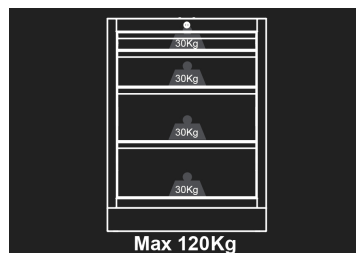

87D11AKGD

Mobile basso 4 cassetti

- Chiusura a chiave
- Cassetti montanti su guide telescopiche a sfera
- Cassetti compatibili con le schiume EVAWAVE
- Grijs voorzijde, glanzende afwerking
- Cassone nero, finizione opaca
- Banco da lavoro venduto separatamente.

Dimensioni L x P x H (mm)

Dimensione cassetto L x P x H (mm)

Colore

87D11AKGD

680 x 460 x 910

570 x 55 x 400 (1) 570 x 135 x 400 (1) 570 x 215 x 400 (2)

Nero/Grigio