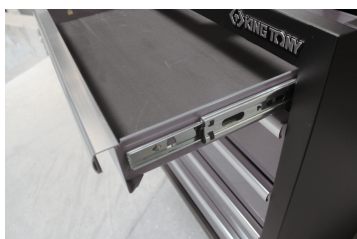

87D1105AKG

Mobile basso 5 cassetti

- Chiusura a chiave
- Cassetti montanti su guide telescopiche a sfera
- Cassetti compatibili con le schiume EVAWAVE
- Facciata grigia, finizione blillante
- Cassone nero, finizione opaca
- Banco da lavoro venduto separatamente.

Dimensioni L x P x H (mm)

Dimensioni dei cassetti L x P x A (mm)

Colore

87D1105AKG

680 x 460 x 910

570 x 55 x 400 (1) 570 x 135 x 400 (4)

Nero/Grigio