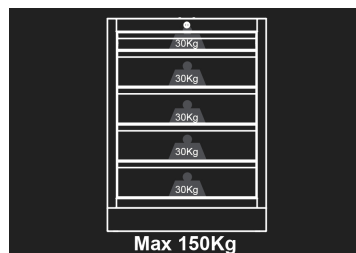

87D1105AKG

Mobile basso 5 cassetti

- Chiusura a chiave
- Cassetti montanti su guide telescopiche a sfera
- Cassetti compatibili con le schiume EVAWAVE
- Facciata grigia, finizione blillante
- Cassone nero, finizione opaca
- Banco da lavoro venduto separatamente.

Dimensioni L x P x H (mm)

Dimensioni dei cassetti L x P x A (mm)

Colore

87D1105AKG

680 x 460 x 910

570 x 55 x 400 (1) 570 x 135 x 400 (4)

Nero/Grigio