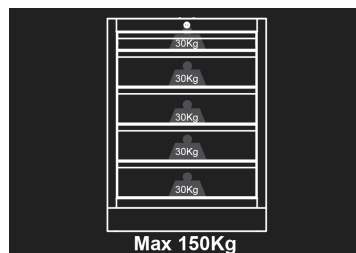

87D11AKGE

Mobile basso 5 cassetti

- Chiusura a chiave
- Cassetti montanti su guide telescopiche a sfera
- Cassetti compatibili con le schiume EVAWAVE
- Facciata grigia, finizione blillante
- Cassone nero, finizione opaca
- Banco da lavoro venduto separatamente.

Dimensioni L x P x H (mm)

Dimensione cassetto L x P x H (mm)

Colore

87D11AKGE

680 x 460 x 910

570 x 55 x 400 (1) 570 x 135 x 400 (4)

Nero/Grigio