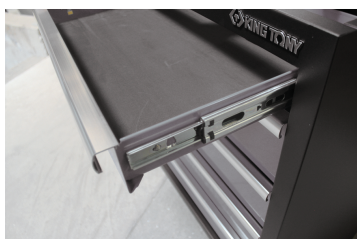

87D11AKGE

Mobile basso 5 cassetti

- Chiusura a chiave
- Cassetti montanti su guide telescopiche a sfera
- Cassetti compatibili con le schiume EVAWAVE
- Facciata grigia, finizione blillante
- Cassone nero, finizione opaca
- Banco da lavoro venduto separatamente.

Dimensioni L x P x H (mm)

Dimensione cassetto L x P x H (mm)

Colore

87D11AKGE

680 x 460 x 910

570 x 55 x 400 (1) 570 x 135 x 400 (4)

Nero/Grigio