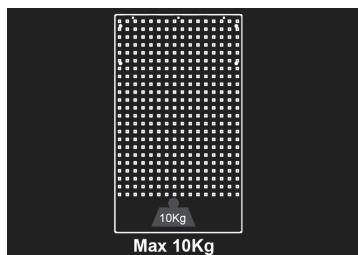

87D11AKBF

Pannello perforato

- Blue front, gloss finish

Dimensioni L x P x H (mm)

Colore

Peso (kg)

87D11AKBF

615 x 25 x 1052

Blu

5.3