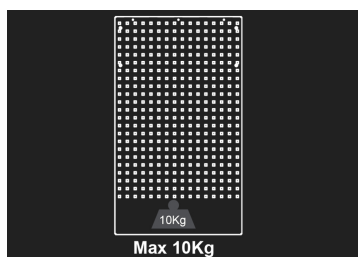

## 87D1106AKB

### Pannello perforato

- Blue front, gloss finish

Dimensioni L x P x H (mm)

Colore

Peso (kg)

87D1106AKB

615 x 25 x 1052

Blu