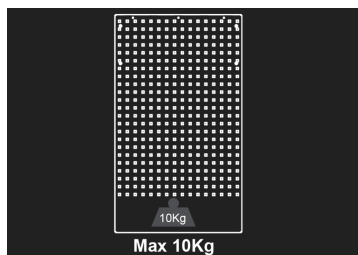

## 87D1106AKG

### Pannello perforato

- Facciata grigia, finizione blillante

Dimensioni L x P x H (mm)

Colore

Peso (kg)

87D1106AKG

615 x 25 x 1052

Grigio