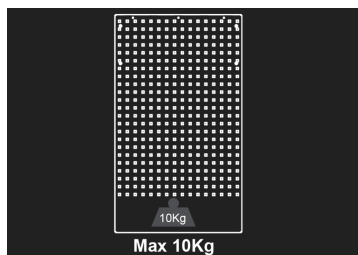

87D1116AKG

Pannello perforato

- Per 1 mobile basso ad angolo
- Facciata grigia, finizione blillante

Dimensioni L x P x H (mm)

Colore

Peso (kg)

87D1116AKG

798 x 24 x 1052

Grigio

6.9