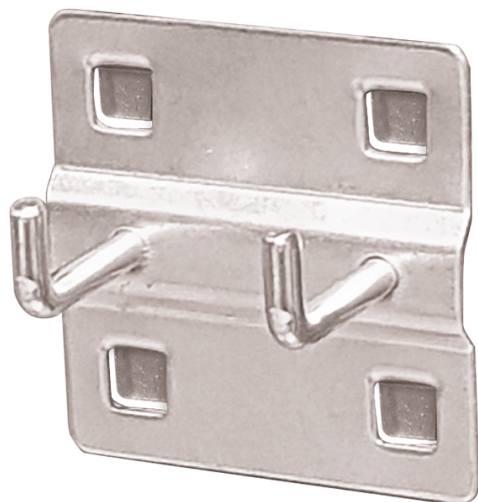

87E02061A

Confezione di 10 ganci doppi

- Per pannelli forati ordinati dopo il 1 giugno 2019.

87E02061A

Lunghezza mandrin (mm)

32

Peso (g)

51