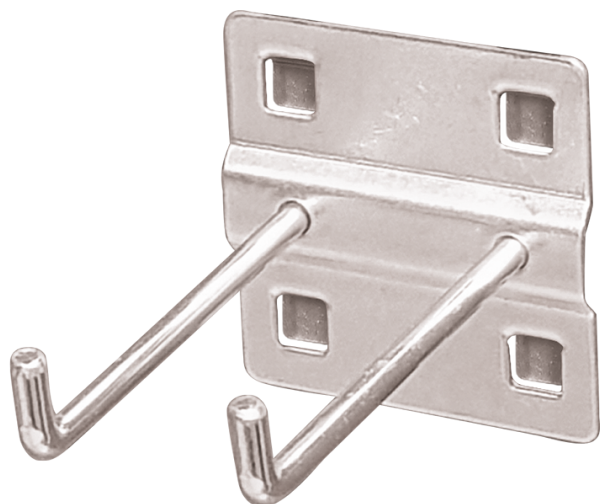

87E02063A

Confezione di 10 ganci doppi extra- lunghi

- Per pannelli forati ordinati dopo il 1 giugno 2019.

87E02063A

Lunghezza mandrin (mm)

83

Peso (g)

64